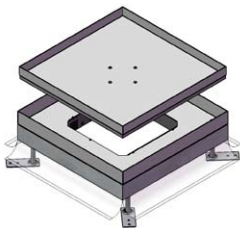

Technische Daten:

Material:	Edelstahl
Gewicht:	27 kg
Außenabmessung:	405 mm x 405 mm
Einbaumaß:	406 mm x 406 mm
Kassettenhöhe innen	28 mm
Kassettenhöhe außen	44 mm
Mindest-Einbautiefe:	100 mm ab Oberkante Fertigfußboden
Belastung:	bis max. 20000 Newton

Versionen:

HBKK Q405BL E44