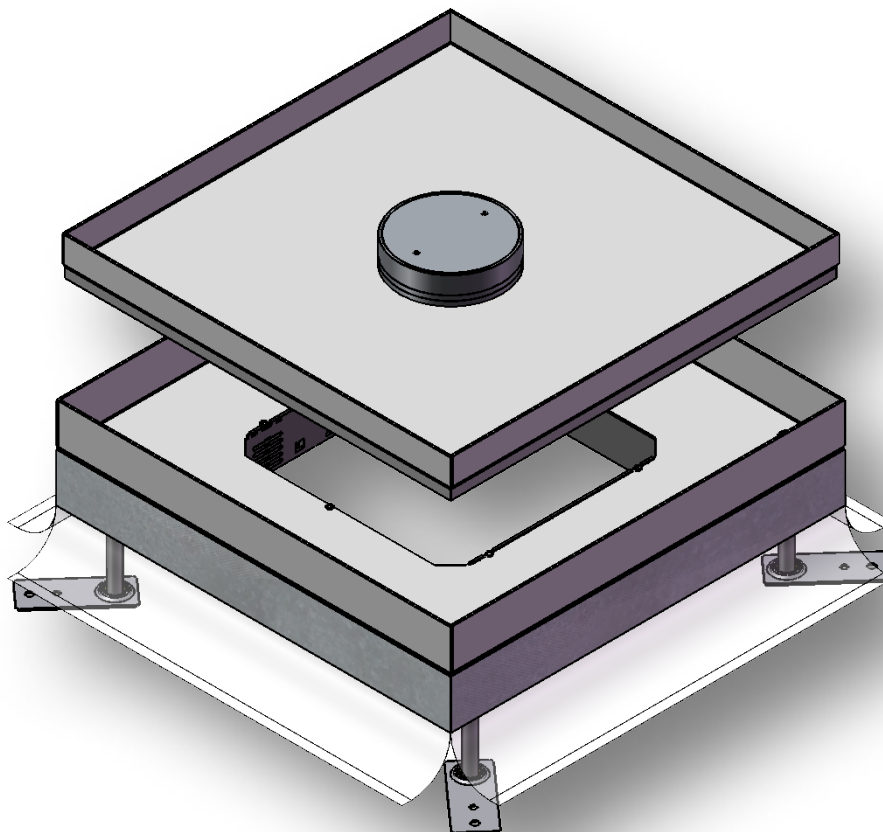

Datenblatt

Schwerlast-Kassette HBKK Q405

Bezeichnung:

Modell-Nummer	Ausführung	Artikel-Nummer
HBKK Q405BL E44	Blind	HUF-292 404 429
HBKK Q405TUM E44	Tubusmontagesatz	HUF-292 404 459

Beschreibung:

Freistehendes, stabiles Bodendosensystem mit überfahrbarem Kassettendeckel, für trockene Räume mit trocken- oder feuchtgepflegten Fußböden.

Die Dose besteht aus Winkelprofilen, die zu einem Rahmen verschweisst sind und ist mit vier Gewindehülsen M12 ausgestattet. Die Gewindehülsen werden mit Gewindestiften M12 bestückt, die mit Dämmkappen versehen sind.

Die Dose wird mit Folienschalung zur Abschaltung des Estrichs geliefert.

Zur Stabilisierung der Kassette ist der Deckel mit einer Stahlplatte versehen. Alternativ mit Stahlschürze (z.B. für Gussasphalt) auf Anfrage.

Die Kassette mit Kassettendeckel besteht aus Edelstahl und ist lieferbar in den Ausführungen Blind oder mit Tubusmontagesatz.

Durch das seitliche Fluchten der Bauteile ist ein späteres nivellieren möglich.