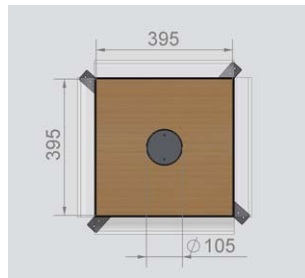

Bodenbelagausschnitt: