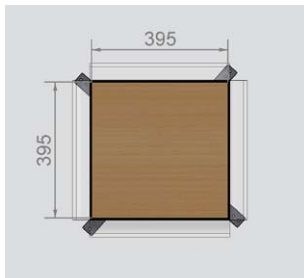

Bodenbelagausschnitt: