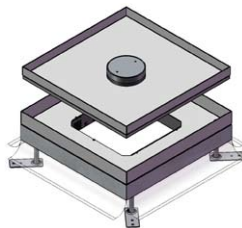

HBKK Q405TUM E44