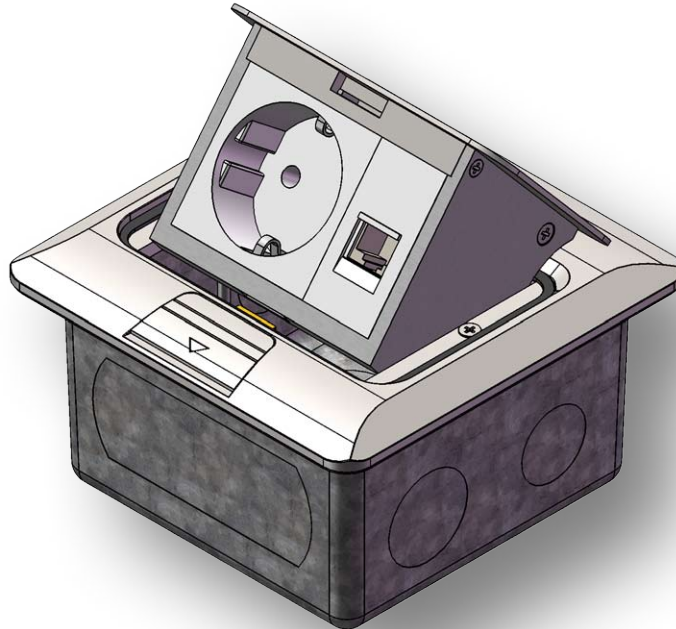

Datenblatt Bodensteckdosen Klappe versenkbar BSDQ VK

Bezeichnung:

Modell-Nummer	Version	Material	Artikel-Nummer
BSDQ VKE	Klappe versenkbar	Edelstahlguss	HUF-681 998 Q08
BSDQ VKB	Klappe versenkbar	Bronzeguss	HUF-681 998 Q09

Beschreibung:

Massive hochwertige Bodensteckdose aus geschliffenem Edelstahl- oder Bronzeguss. Schutzklasse IP20. Überfahrbar. Unauffällig und schlicht. Für Boden, Wand oder Möbel geeignet. Bestückt mit einer Steckdose Rastec 45[®] und einem Datenmodul RJ45. Steckdose und Datenmodul kann bauseitig auch gegen andere Rastec 45[®] Installationsgeräte ausgetauscht werden.

Ausführung:

Klappe versenkbar:	Klappe öffnet sich durch leichtes Antippen
Einsatzbereich:	Boden, Wand oder Möbel
Belagrahmen:	Der Teppichschutzrahmen überlappt die Schnittkante des Bodenbelages. Bodensteckdose erst nach Verlegung des Bodenbelages einbauen.

Technische Daten:

Material:	geschliffener Edelstahl- oder Bronzeguss
Außenabmessung:	120 mm x 120 mm
Einbaumaß:	101 mm x 101 mm
Mindest-Einbautiefe:	60 mm
Schutzklasse:	IP20
Gewicht:	1,06 kg
Datenmodul:	Kat 5