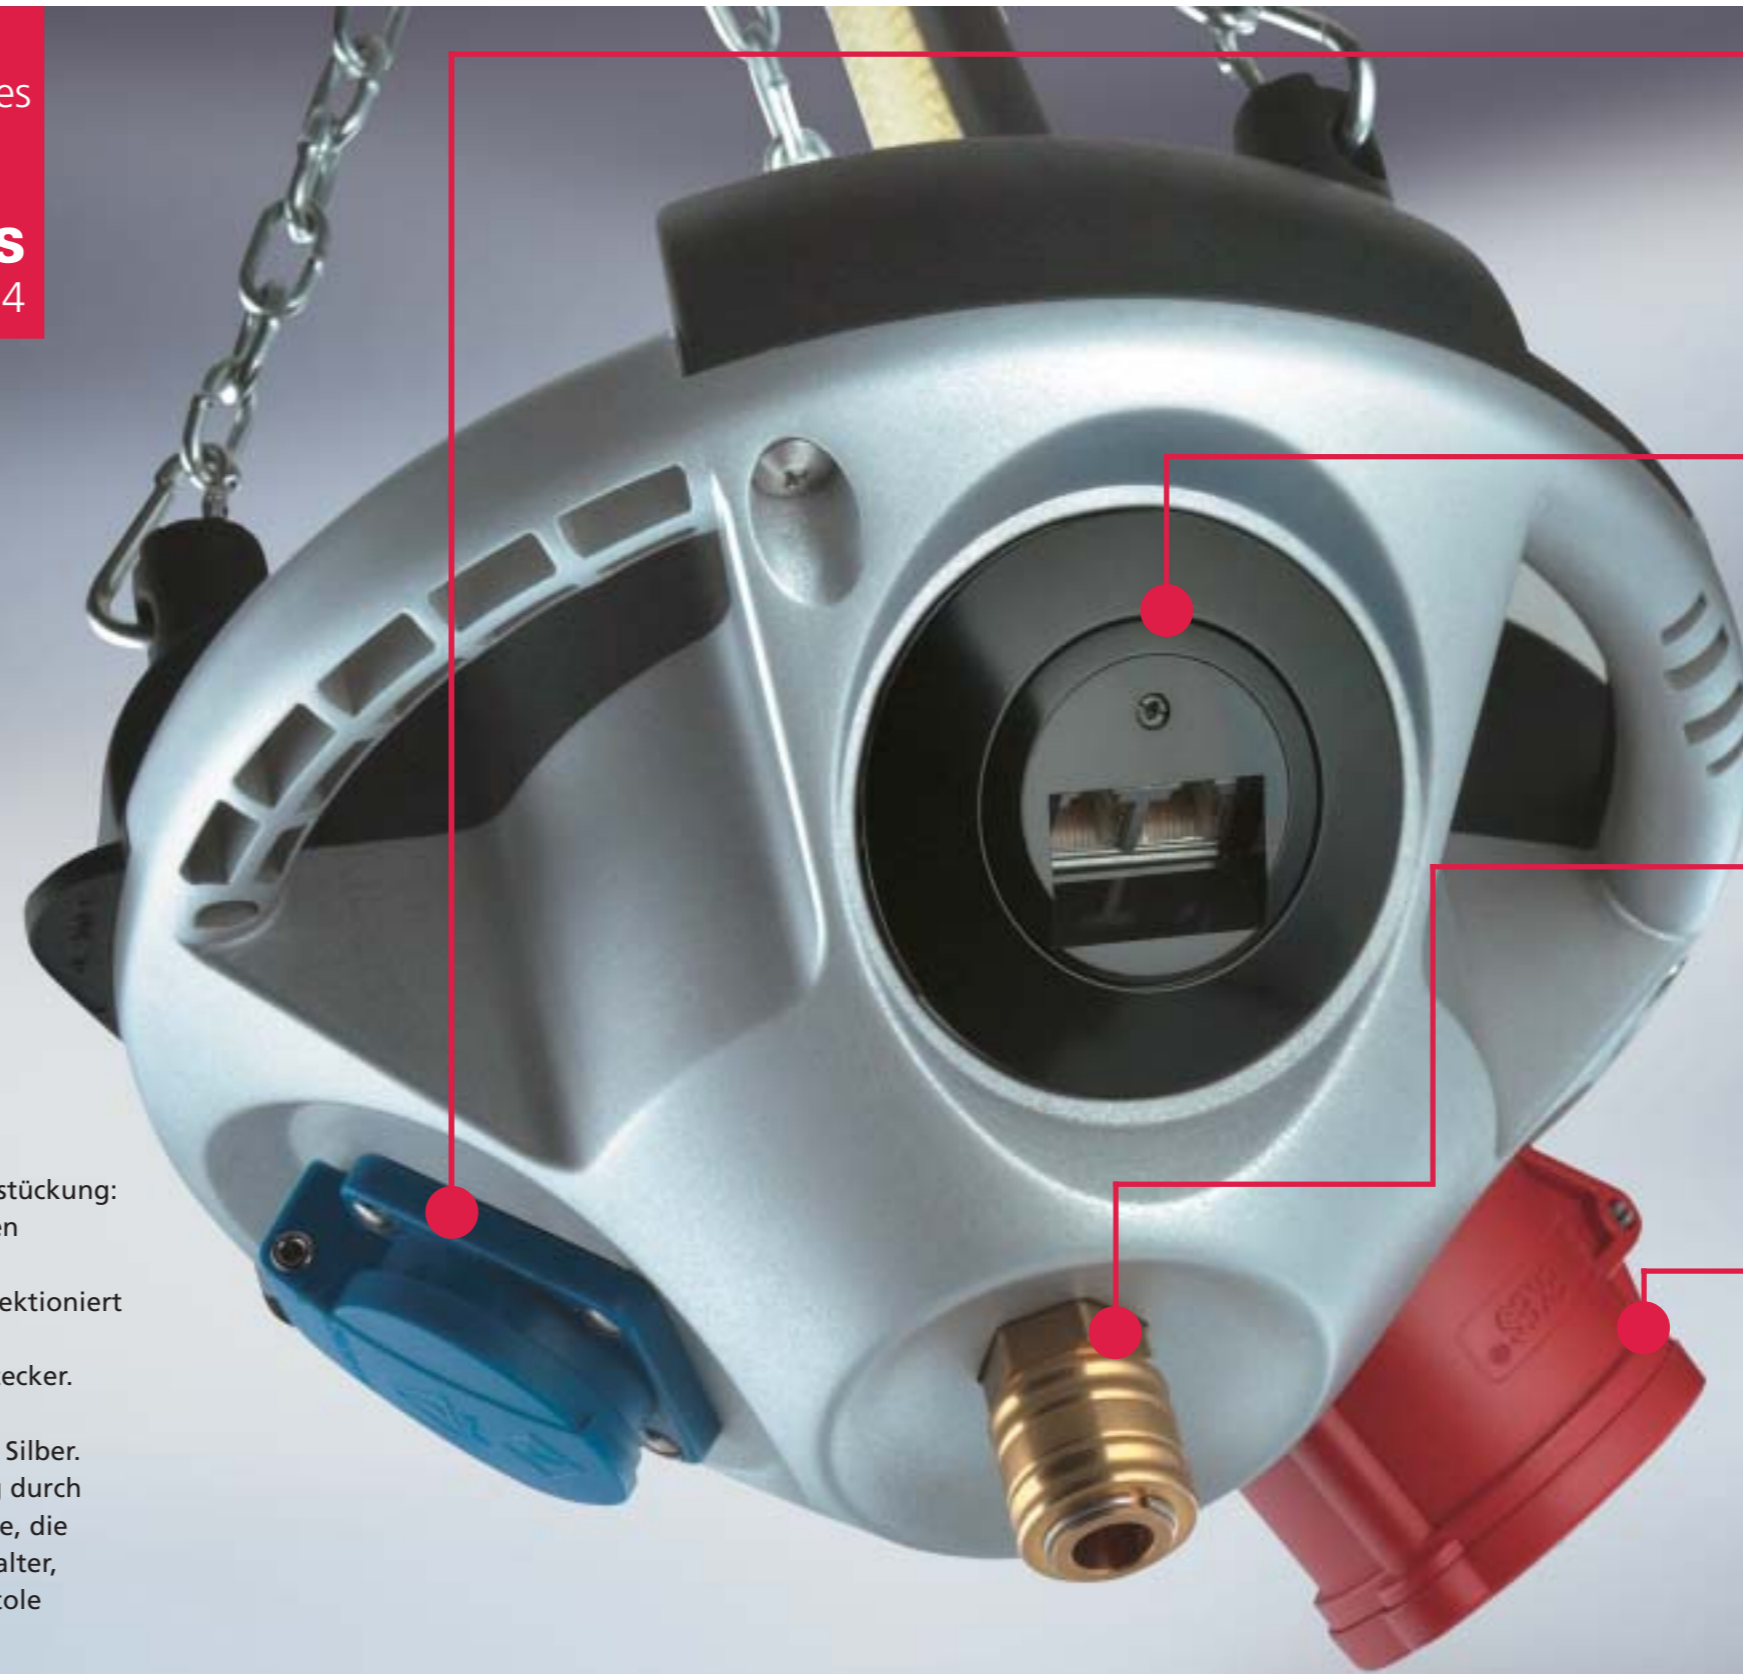

3KRAFT Der vielseitige Verteiler.

Energie, Daten,
Druckluft.
An Decke, Wand
und am Boden.

57100005

3KRAFT. Der kompakte Verteiler.

Energie, Daten, Druckluft. Einer für alles.

MENNEKES®
Plugs for the world

Für alle Fälle. Rundum bestens gerüstet.

Decke

Alle Anschlüsse griffbereit.
Keine störenden Leitungen.

3KRAFT.
Ausgezeichnetes
Produktdesign.

DESIGN PLUS
Award 2004

- 3KRAFT mit bedarfsgerechter Bestückung: Bis zu drei Steckdosen plus Druckluft.
- Anschlussfertig konfektioniert oder betriebsbereit mit Zuleitung und Stecker.
- Drei Farben: Signalgelb, Rot oder Silber.
- Praktisches Handling durch drei integrierte Griffe, die auch als Werkzeughalter, z.B. für Druckluftpistole usw. dienen.

SCHUKO®

Hohen mechanischen Anforderungen gewachsen: MENNEKES SCHUKO®-Steckdosen mit stabilem Klappdeckel.

Daten

RJ45-Doppelsteckdosen für Netzwerkanschlüsse, Peripherie- oder Diagnosegeräte.

Druckluft

1/4"-Schnellkupplung. Zuleitungsanschluss über Schlauch-Gewindetülle 9 mm oder 13 mm.

CEE-Steckdosen

Bestückbar mit CEE-Steckdosen 16A, 3-polig bis 5-polig, 230V bis 400V. Abhängbare Ausführung auch mit 32A-Steckdosen.