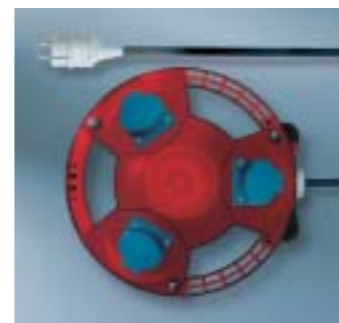

3 CEE Steckdosen 16A, 230V
Bestell-Nr. 94358

1 CEE-Steckdose 16A, 5P, 400V
1 CEE-Steckdose 16A, 3P, 230V
1 SCHUKO®-Steckdose 16A, 230V
Bestell-Nr. 94359

1 CEE-Steckdose 32A, 5P, 400V
1 CEE-Steckdose 16A, 5P, 230V
1 SCHUKO®-Steckdose 16A, 230V
Bestell-Nr. 94353

1 CEE-Steckdose 16A, 5P, 400V
1 SCHUKO®-Steckdose 16A, 230V
1 RJ45 2fach-Datenanschlussdose Cat. 5e
Bestell-Nr. 94355

2 SCHUKO®-Steckdosen 16A, 230V
1 RJ45 2fach-Datenanschlussdose Cat. 5e
Bestell-Nr. 94354

1 CEE-Steckdose 16A, 5P, 400V
2 SCHUKO®-Steckdosen 16A, 230V
mit Zuleitung 3 m H07RN-F5G2,5
mit CEE-Stecker 16A, 5P, 400V
Bestell-Nr. 94356

3 SCHUKO®-Steckdosen 16A, 230V
mit Zuleitung 3 m H07RN-F5G1,5
mit SCHUKO Stecker 16A, 230V
Bestell-Nr. 94357

CEE-Steckdosen

Bestückbar mit CEE-Steckdosen 16A, 3-polig bis 5-polig, 230V bis 400V. Abhängbare Ausführung auch mit 32A-Steckdosen.