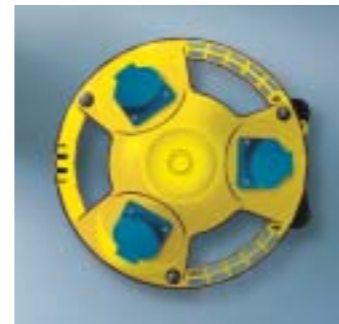

Handlich. Vielseitig. Formschön.

MENNEKES®
Plugs for the world

An vielen Orten.

Boden

Mobiler Verteiler.
Auf Märkten,
in Werkstätten
und Studios.

Wand

Für Gewerbe
und Industrie.
Für Handwerk
und Hobby.

E-CHECK
Partner-Unternehmen

3KRAFT Kombinationen

1 CEE-Steckdose 16A, 5P, 400V
2 SCHUKO®-Steckdosen 16A, 230V
Bestell-Nr. 94350

3 SCHUKO®-Steckdosen 16A, 230V
Bestell-Nr. 94351

2 CEE-Steckdosen 16A, 5P, 400V
1 SCHUKO®-Steckdose 16A, 230V
Bestell-Nr. 94352

3 CEE Steckdosen 16A, 230V
Bestell-Nr. 94358

1 CEE-Steckdose 16A, 5P, 400V
1 CEE-Steckdose 16A, 3P, 230V
1 SCHUKO®-Steckdose 16A, 230V
Bestell-Nr. 94359

1 CEE-Steckdose 32A, 5P, 400V
1 CEE-Steckdose 16A, 5P, 230V
1 SCHUKO®-Steckdose 16A, 230V
Bestell-Nr. 94353

CEE-Steckdosen

Bestückbar mit CEE-Steckdosen 16A, 3-polig bis 5-polig, 230V bis 400V. Abhängbare Ausführung auch mit 32A-Steckdosen.