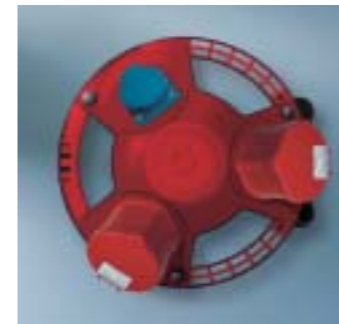

Handlich. Vielseitig. Formschön.

MENNEKES®
Plugs for the world

An vielen Orten.

Boden

Mobiler Verteiler.
Auf Märkten,
in Werkstätten
und Studios.

Wand

Für Gewerbe
und Industrie.
Für Handwerk
und Hobby.

E-CHECK
Partner-Unternehmen

3KRAFT Kombinationen

1 CEE-Steckdose 16A, 5P, 400V
2 SCHUKO®-Steckdosen 16A, 230V
Bestell-Nr. 94350

3 SCHUKO®-Steckdosen 16A, 230V
Bestell-Nr. 94351

2 CEE-Steckdosen 16A, 5P, 400V
1 SCHUKO®-Steckdose 16A, 230V
Bestell-Nr. 94352

3 CEE Steckdosen 16A, 230V
Bestell-Nr. 94358

1 CEE-Steckdose 16A, 5P, 400V
1 CEE-Steckdose 16A, 3P, 230V
1 SCHUKO®-Steckdose 16A, 230V
Bestell-Nr. 94359

1 CEE-Steckdose 32A, 5P, 400V
1 CEE-Steckdose 16A, 5P, 230V
1 SCHUKO®-Steckdose 16A, 230V
Bestell-Nr. 94353

CEE-Steckdosen

Bestückbar mit CEE-Steckdosen 16A, 3-polig bis 5-polig, 230V bis 400V. Abhängbare Ausführung auch mit 32A-Steckdosen.